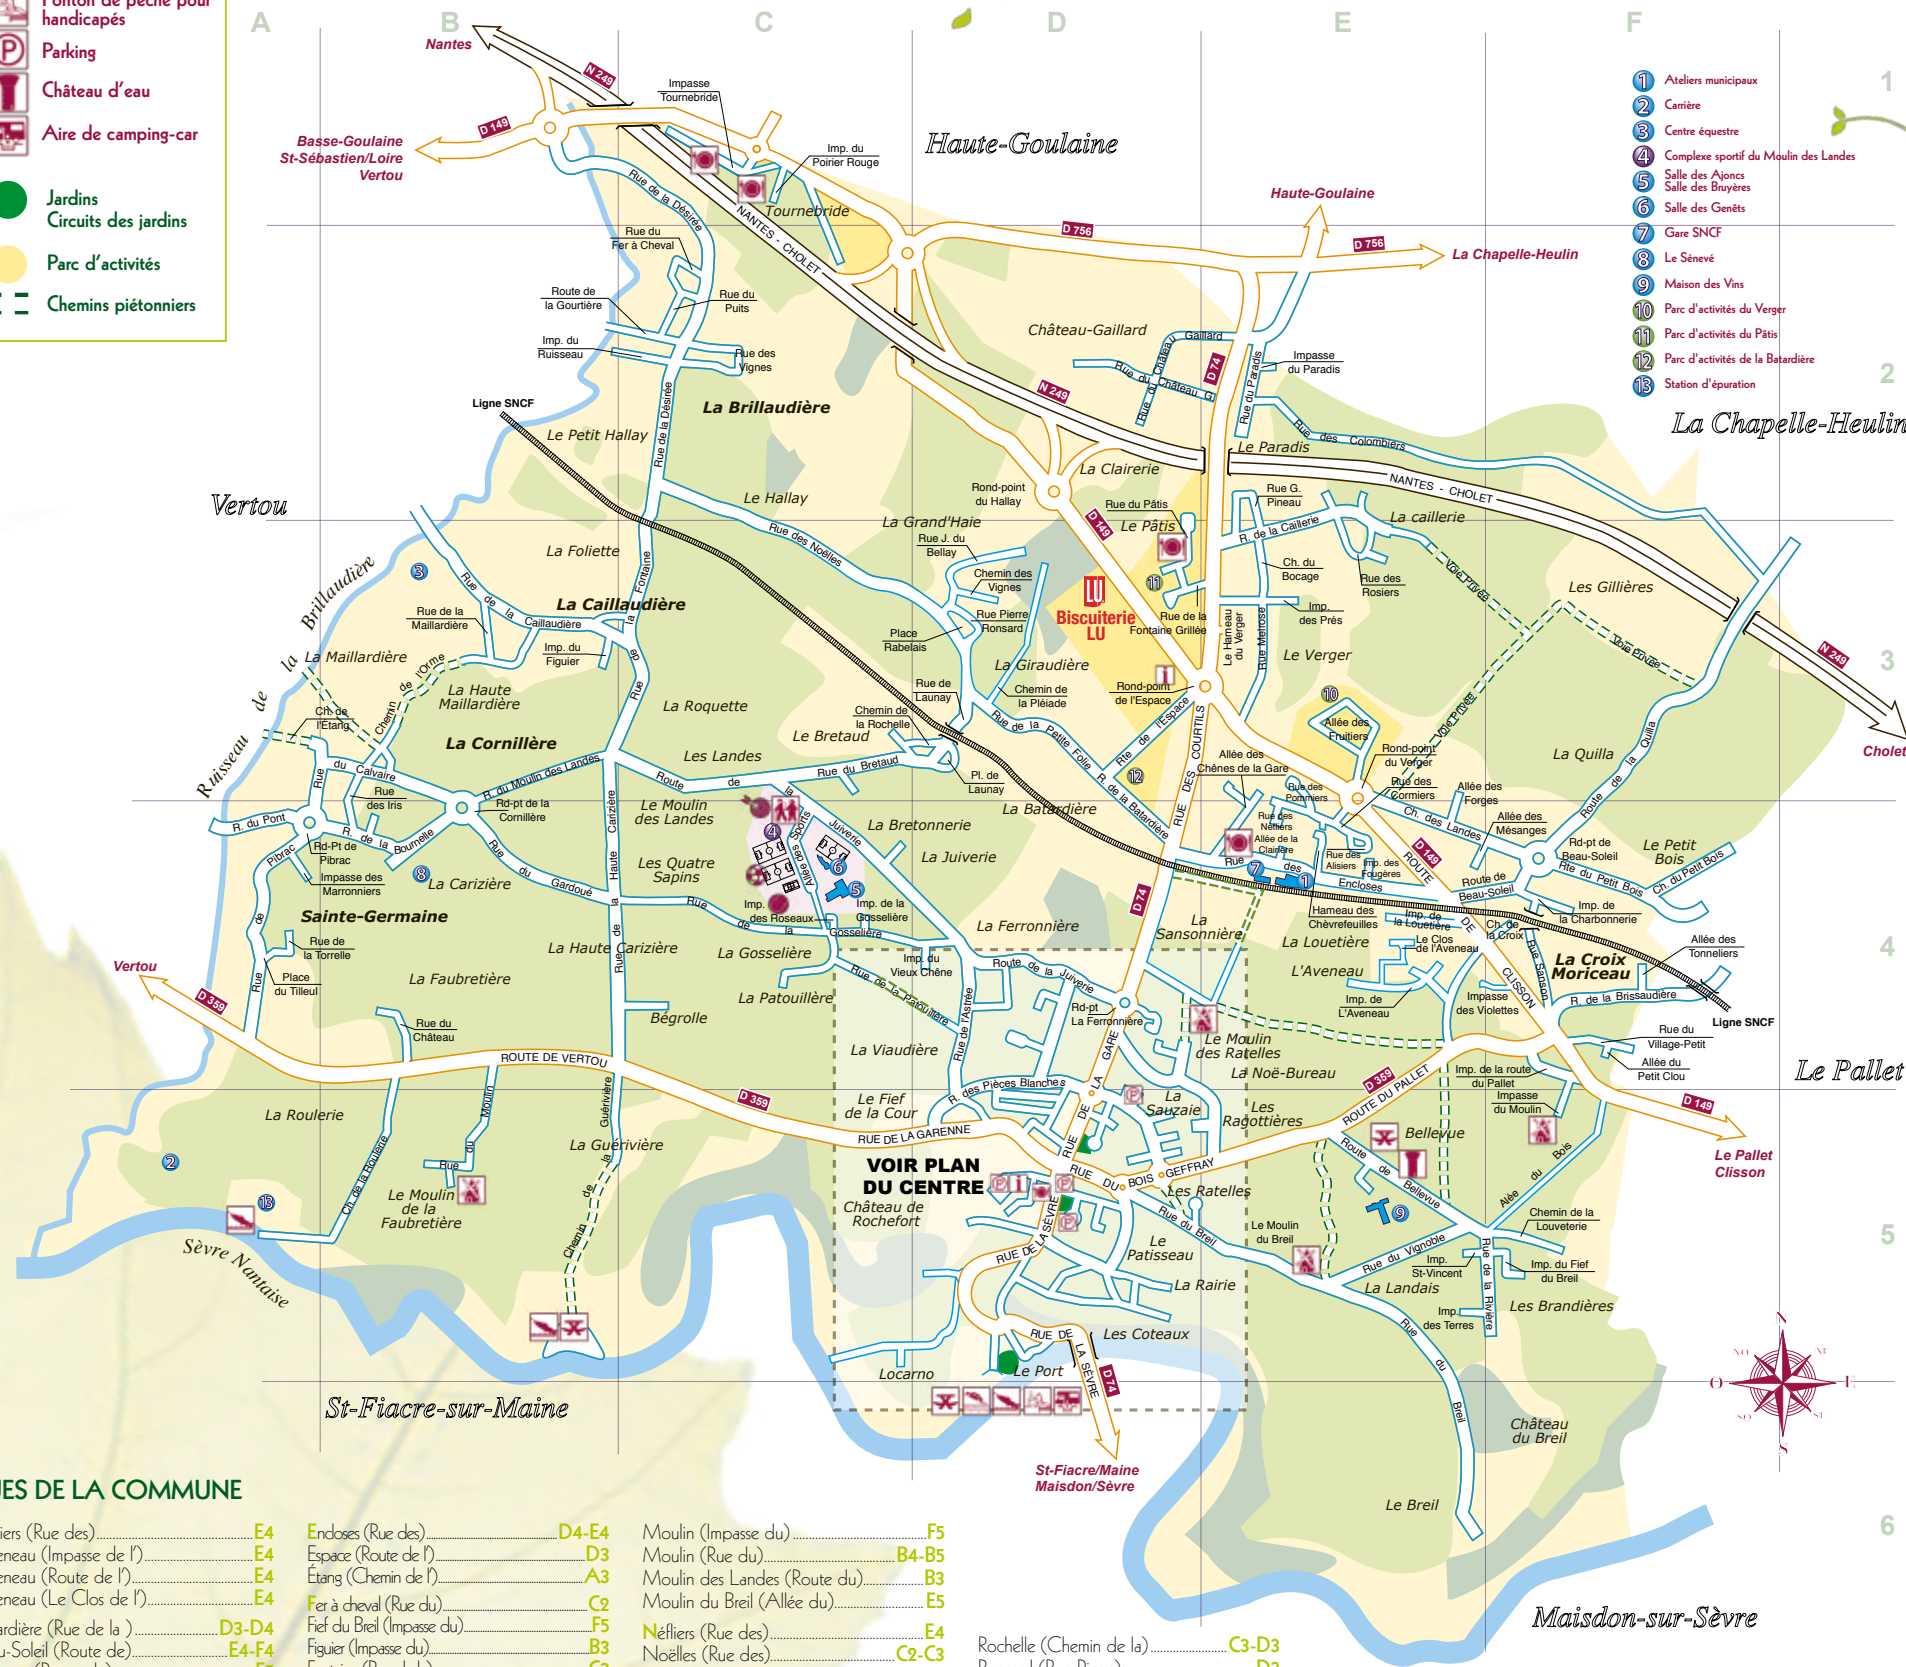

La Haye-Fouassière

LIEUX-DITS

- Aveneau (L') E4
- Batardière (La) D3
- Beau-Soleil F4
- Bégrolle C4
- Bellevue E5
- Brandières (Les) F5
- Breil (Le) E6
- Bretaud (Le) C3
- Brettonne (La) C4
- Brillaudière (La) C2
- Caillaudière (La) B3
- Caillerie (La) E3
- Canizière (La) B4
- Château-Gaillard D2
- Clairène (La) D2
- Coteaux (Les) D5
- Cornillière (La) B3
- Croix Moriceau (La) F4
- Faubretière (La) B4
- Ferronnière (La) D4
- Fief de la Cour (Le) C5
- Follette (La) B3
- Gare (La) E4
- Gillières (Les) F3
- Giraudière (La) D3
- Gosselière (La) C4
- Grand-Haie (La) D3
- Guévière (La) B5-C5
- Hallay (Le) C2
- Haute Canizière (La) B4-C4
- Haute Maillardière (La) B3
- Juiverie (La) D4
- Landais (La) E5
- Landes (Les) C3
- Launay D3
- Locarno C5-D5
- Louvière (La) E4
- Maillardière (La) B3
- Moulin de la Faubretière (Le) B5
- Moulin des Landes (Le) C4
- Moulin des Rattelées (Le) E4
- Moulin du Breil (Le) E5
- Noë-Bureau (La) E4
- Paradis (Le) E2
- Pâtis (Le) D3
- Patisseau (Le) D5
- Patouillère (La) C4
- Petit Bois (Le) F4
- Petit Hallay (Le) B2
- Port (Le) D5
- Quatre Sapins (Les) C4
- Quilla (La) F3
- Ragottières (Les) E5
- Raine (La) D5-E5
- Rattelées (Les) D5-E5
- Rochefort C5
- Rouquette (La) C3
- Roulerie (La) A5-B5
- Sainte-Germain A4-B4
- Sauzaie (La) D5
- Sansonnière (La) D4-E4
- Tournebride C1
- Verger (Le) E3
- Vaudière (La) C4