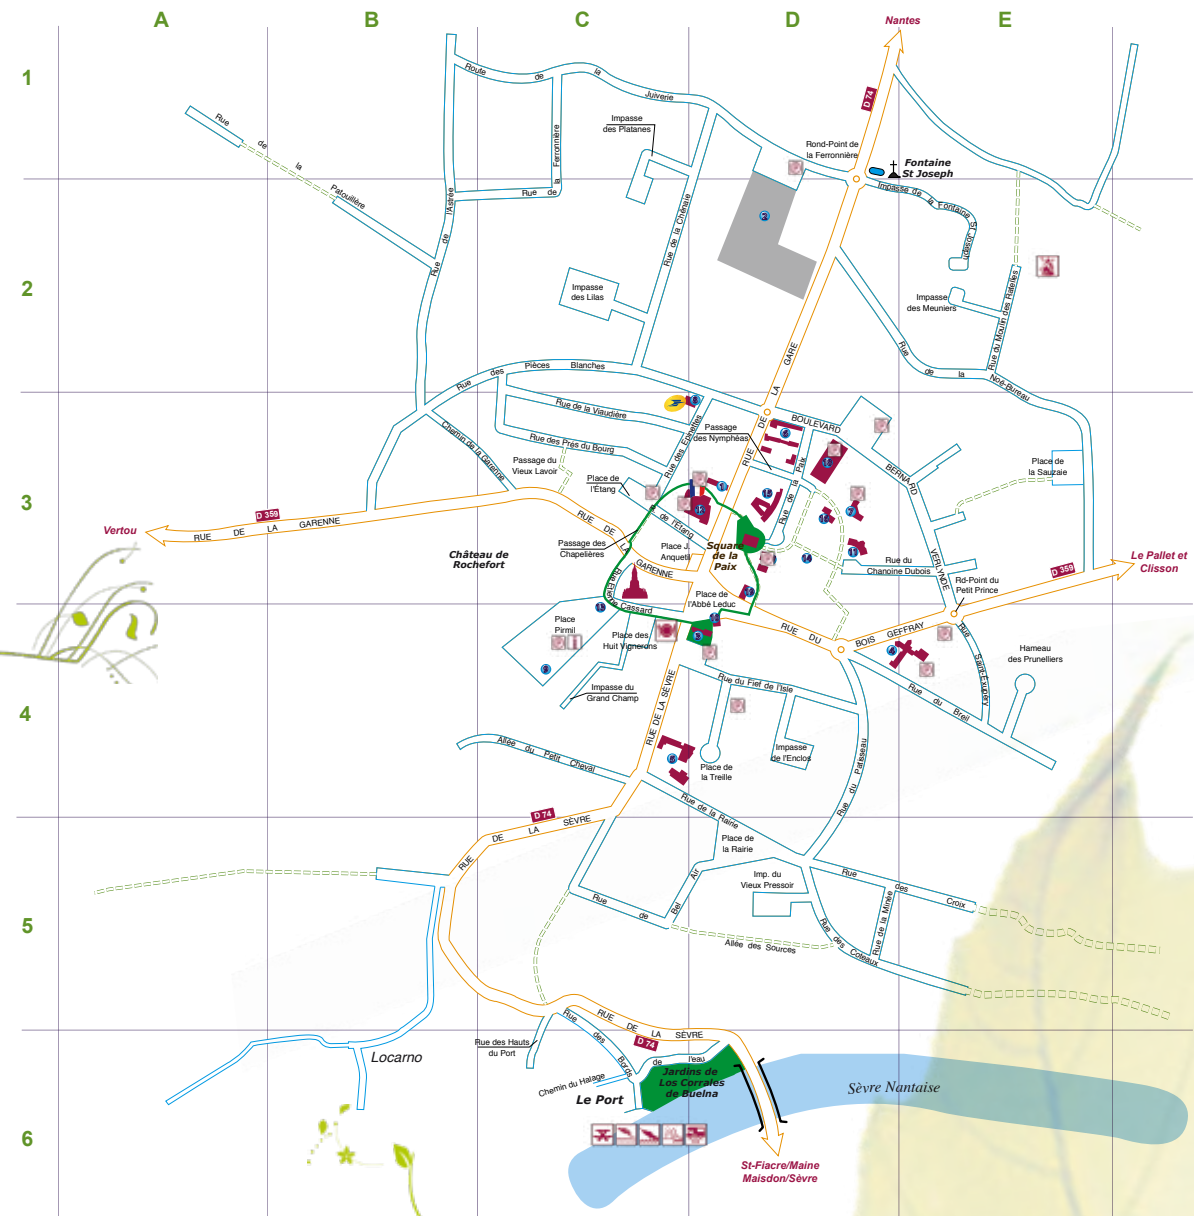

Plan du Centre

RUES DU BOURG

EQUIPEMENTS & BÂTIMENTS

- 1 Bibliothèque
- 2 Cimetière
- 3 Communauté de Communes Sèvre, Maine et Goulaire
- 4 École maternelle publique du Petit Prince
- 5 École primaire publique Charles Gifard
- 6 École privée St-Joseph
- 7 Foyer du Rameau
- 8 La Poste
- 9 Maison des Artistes
- 10 Maison de l'enfance
- 11 Maison paroissiale
- 12 Mairie
- 13 Marché
- 14 Résidence du Bois Geffray (Village retraite)
- 15 Résidence des Nymphéas
- 16 Salle des Camélias
- 17 Salle des Glycines
- 18 Salles Polyvalente et Omnisports
- 19 Théâtre du Bois Geffray

un cadre de Vie exceptionnel

Au bord de la rivière

La commune bénéficie d'une situation idéale en bordure de la Sèvre Nantaise. Son port dispose d'un accès facile pour la pêche et les promenades en bateau. Agrément d'une aire de pique-nique, de trois jardins à thème et d'une treille, il permet de se détendre en profitant d'un paysage de vignoble verdoyant et fleuri.

De massifs en jardins

À la rencontre du patrimoine

- Point d'information
- Aire de pique-nique
- Randonnée
- Moulin
- Cale de mise à l'eau
- Pêche
- Restaurant
- Ponton de pêche pour handicapés
- Parking
- Château d'eau
- Aire de camping-car
- Jardins
- Circuits des jardins
- Parc d'activités
- Chemins piétonniers

RUES DE LA COMMUNE