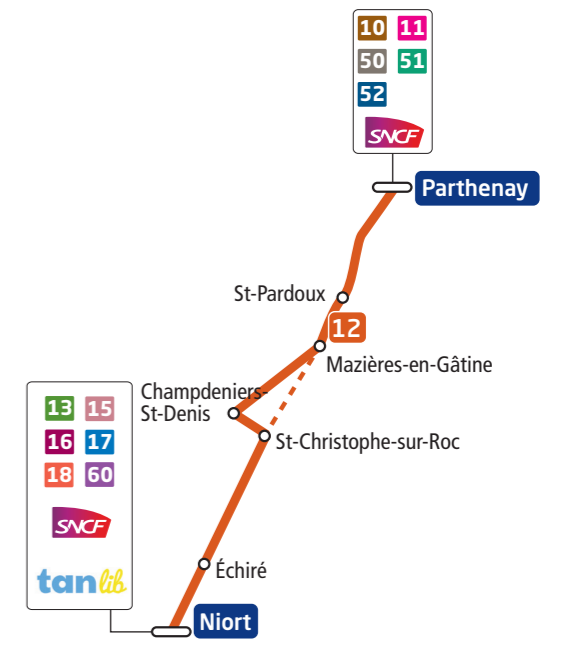

La semaine en période scolaire																
		400314	300112	300111	400316	400311	400262	400390	400326	400256	400420	400248	400392	400323	400325	400263	400246	400394
Jours de circulation :		lundi	du lundi au vendredi		lundi	du lundi au vendredi				mercredi	vendredi	lu, ma, je, ve	du lundi au vendredi					
Notes à consulter		1	2	3	1-3						4							
Correspondances SNCF depuis Poitiers							07.45	11.36		15.34				17.16	17.36		18.12	
Correspondances SNCF depuis La Rochelle				06.19	07.23	07.23	07.57		12.32		15.17			16.47		17.44	17.56	18.43
Correspondances SNCF depuis Saintes					07.15	07.15			12.13					17.13				
Niort	Gare SNCF	05.50		06.37	07.40	07.45	08.05	12.10	12.44		15.50	16.25	16.30	17.16	17.30	18.00	18.12	19.13
Niort	Place de la Brèche - Quai 6	05.55		06.40	07.48	07.48	08.08	12.15	12.50		16.00	16.32	16.37	17.24	17.35	18.10	18.15	19.15
Niort	Place de Strasbourg	-		06.45	-	07.54	08.10	12.18	12.52		-	16.34	16.39	17.30	17.40	18.12	18.18	19.17
Niort	Curie	-		06.48	07.52	07.56	08.12	12.22	12.54	13.15	-	16.37	16.42	17.32	17.42	18.15	18.25	19.19
Échiré	Centre	-		06.56	08.10	-	-	-	-	-	-	-	-	-	-	-	-	-
Échiré	Androlet	-		06.58	08.12	-	-	-	13.04	-	-	-	-	17.42	-	18.25	18.35	-
St-Christophe-sur-Roc	Montplaisir	06.15		07.07	08.18	08.10	08.26	12.38	13.14	13.35	16.20	16.56	17.00	17.50	18.06	18.33	18.43	19.39
Champdeniers-St-Denis	Saint-Denis	-		-	-	08.12	08.29	12.40	13.16	13.37	-	16.58	-	17.52	-	18.35	-	19.41
Champdeniers-St-Denis	Pl. du Champ de Foire	-	07.00	-	-	08.16	08.32	12.43	13.20	13.40	-	17.00	-	17.55	-	18.40	-	19.44
Mazières-en-Gâtine	Place des Marronniers	06.25	07.14	07.14	08.26	08.25	08.42	12.53	13.30		-	17.10	17.09	18.07	18.14	18.52	18.54	19.54
Saint-Pardoux	Rambaudières	06.30	-	07.19	08.32	08.30	08.47	12.59	13.35		16.32	17.15	17.14	18.13	18.19	18.58	19.00	19.59
Parthenay	Base de Loisirs	06.36	07.30	07.29	-	08.37	08.54	13.04	13.42		16.41	17.24	17.21	18.22	18.27	19.04	19.07	20.04
Parthenay	Av. Francois Mitterrand	06.38	07.32	07.32	08.43	08.40	08.57	13.07	13.46		16.43	17.26	17.24	18.26	18.30	19.07	19.10	20.06
Parthenay	Gare routière	06.40	07.35	07.35	08.45	08.45	09.00	13.10	13.50		16.46	17.30	17.27	18.30	18.33	19.10	19.12	20.08
Les correspondances SNCF sont données à titre indicatif ; se renseigner au 0 810 810 888 (prix d'un appel local)																		
Correspondances SNCF vers Poitiers		06.30	07.45	07.45							17.05			18.48	18.48			

		La semaine en vacances scolaires								
		400373	400375	400390	400381	400392	400370	400355	400348	400394
Jours de circulation :		du lundi au vendredi								
Notes à consulter		3			3		3			
Correspondances SNCF depuis Poitiers				12.36				17.16		18.12
Correspondances SNCF depuis La Rochelle		06.19	07.23		12.32		16.47			18.43
Correspondances SNCF depuis Saintes			07.15		12.13			17.13		
Niort	Gare SNCF	06.35	07.45	12.10	12.44	16.30	17.16	17.30	18.12	19.13
Niort	Place de la Brèche - Quai 6	06.40	07.50	12.15	12.50	16.37	17.24	17.35	18.15	19.15
Niort	Place de Strasbourg	06.42	07.52	12.18	12.52	16.39	17.30	17.40	18.20	19.17
Niort	Curie	06.45	07.55	12.22	12.54	16.42	17.32	17.42	18.23	19.19
Échiré	Centre	06.53	-	-	13.05	-	17.43	-	-	-
Échiré	Androlet	06.55	-	-	13.07	-	17.46	-	18.33	-
St-Christophe-sur-Roc	Montplaisir	07.00	08.10	12.38	13.15	17.00	17.57	18.06	18.40	19.39
Champdeniers-St-Denis	Saint-Denis	07.04	08.12	12.40	13.17	-	17.59	-	18.43	19.41
Champdeniers-St-Denis	Pl. du Champ de Foire	07.07	08.16	12.43	13.20	-	18.03	-	18.45	19.44
Mazières-en-Gâtine	Place des Marronniers	07.16	08.25	12.53	13.30	17.09	18.14	18.14	18.55	19.54
Saint-Pardoux	Rambaudières	07.21	08.30	12.59	13.35	17.14	18.19	18.19	19.01	19.59
Parthenay	Base de Loisirs	07.29	08.37	13.04	13.42	17.21	18.27	18.27	19.07	20.04
Parthenay	Av. Francois Mitterrand	07.32	08.40	13.07	13.46	17.24	18.30	18.30	19.10	20.06
Parthenay	Gare routière	07.35	08.45	13.10	13.50	17.27	18.33	18.33	19.12	20.08
Les correspondances SNCF sont données à titre indicatif ; se renseigner au 0 810 810 888 (prix d'un appel local)										
Correspondances SNCF vers Poitiers		07.45					18.48	18.48		

		Le week-end toute l'année					
		400361	400362	400363	400265	400362	400363
Jours de circulation :		samedi			dimanche		
Notes à consulter		3	3	3		3	3
Correspondances SNCF depuis Poitiers			12.36		17.36		12.36
Correspondances SNCF depuis La Rochelle		07.22	12.32	17.24	17.36	12.32	17.24
Correspondances SNCF depuis Saintes			12.13		17.13		12.13
Niort	Gare SNCF	07.45	12.44	17.38	18.12	12.44	17.38
Niort	Place de la Brèche - Quai 6	07.50	12.50	17.43	18.15	12.50	17.43
Niort	Place de Strasbourg	07.52	12.52	17.45	18.18	12.52	17.45
Niort	Curie	07.55	12.54	17.48	18.20	12.54	17.48
Échiré	Centre	08.05	13.05	17.58	-	13.05	17.58
Échiré	Androlet	08.06	13.07	17.59	18.30	13.07	17.59
St-Christophe-sur-Roc	Montplaisir	08.13	13.15	18.07	18.38	13.15	18.07
Champdeniers-St-Denis	Saint-Denis	08.15	13.17	18.09	-	13.17	18.09
Champdeniers-St-Denis	Pl. du Champ de Foire	08.18	13.20	18.12	-	13.20	18.12
Mazières-en-Gâtine	Place des Marronniers	08.27	13.30	18.22	18.50	13.30	18.22
Saint-Pardoux	Rambaudières	08.33	13.35	18.27	18.56	13.35	18.27
Parthenay	Base de Loisirs	08.39	13.42	18.34	19.02	13.42	18.34
Parthenay	Av. Francois Mitterrand	08.42	13.46	18.37	19.05	13.46	18.37
Parthenay	Gare routière	08.45	13.50	18.40	19.07	13.50	18.40
Les correspondances SNCF sont données à titre indicatif ; se renseigner au 0 810 810 888 (prix d'un appel local)							
Correspondances SNCF vers Poitiers					18.48	18.48